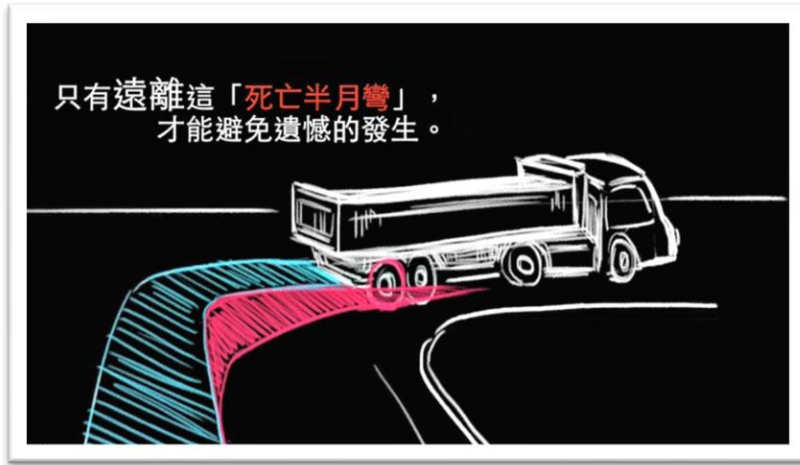

外籍生交通安全宣導

Tuyên truyền an toàn giao thông cho sinh viên nước ngoài

防禦式駕駛與
內輪差與視野死角篇

報告人：軍訓室 王聲越教官

防禦式駕駛 (行人) 宣導篇

Phiên bản khuyến mại lái xe phòng thủ (người đi bộ)

你知道有那些防禦式駕駛(行人)的行為嗎?

Bạn có biết về những hành vi lái xe phòng thủ (người đi bộ) đó không?

車禍意外影片 - 日間閃光燈路口車輛未禮讓 - 14秒

Video tai nạn ô tô - Xe không nhường đường ở ngã tư vì đèn nhấp nháy vào ban ngày

車禍肇事主因：
閃燈號誌路口。
車輛需減速或停止再開

車禍意外影片 - 車輛違規左轉 - 9秒

Video tai nạn ô tô-Xe rẽ trái trái phép

車禍肇事主因：

1. 違規迴轉
2. 未打方向燈
3. 未禮讓直行車
4. 車速過快
5. 橋墩遮蔽視角

車禍意外影片 - 闖紅燈 - 10秒

Video tai nạn ô tô vượt đèn đỏ

車禍肇事主因：

- 1.闖紅燈
- 2.車速過快

地點：仁德

內輪差及視野死角篇

Chênh lệch bánh xe bên trong và điểm mù trong tầm nhìn

內輪差

sự khác biệt của bánh xe bên trong

視野死角

điểm mù

大型車別太近 (廣告)
視野死角易出事

交通部道安會 南投縣政府 關心您

東海大學女大遭公車輾斃

Nữ sinh Đại học Đông Hải bị xe buýt cán chết