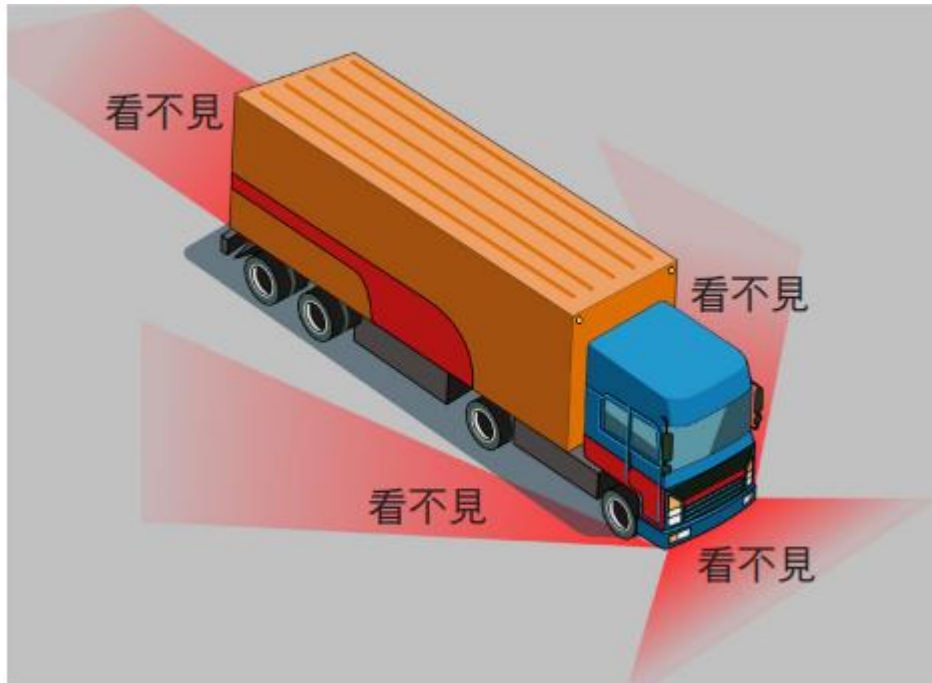

外籍生交通安全宣導

Tuyên truyền an toàn giao thông cho sinh viên nước ngoài

防禦式駕駛與
內輪差與視野死角篇

報告人：軍訓室 王聲越教官

防禦式駕駛 (行人) 宣導篇

Phiên bản khuyến mại lái xe phòng thủ (người đi bộ)

你知道有那些防禦式駕駛(行人)的行為嗎?

Bạn có biết về những hành vi lái xe phòng thủ (người đi bộ) đó không?

車禍意外影片 - 日間閃光燈路口車輛未禮讓 - 14秒

Video tai nạn ô tô - Xe không nhường đường ở ngã tư vì đèn nhấp nháy vào ban ngày

車禍肇事主因：
閃燈號誌路口。
車輛需減速或停止再開

車禍意外影片 - 車輛違規左轉 - 9秒

Video tai nạn ô tô-Xe rẽ trái trái phép

車禍肇事主因：

1. 違規迴轉
2. 未打方向燈
3. 未禮讓直行車
4. 車速過快
5. 橋墩遮蔽視角

車禍意外影片 - 闖紅燈 - 10秒

Video tai nạn ô tô vượt đèn đỏ

車禍肇事主因：

- 1.闖紅燈
- 2.車速過快

地點：仁德

內輪差及視野死角篇

Chênh lệch bánh xe bên trong và điểm mù trong tầm nhìn

內輪差

sự khác biệt của bánh xe bên trong

視野死角

điểm mù

大型車別太近 (廣告)
視野死角易出事

交通部道安會 南投縣政府 關心您

東海大學女大遭公車輾斃

Nữ sinh Đại học Đông Hải bị xe buýt cán chết